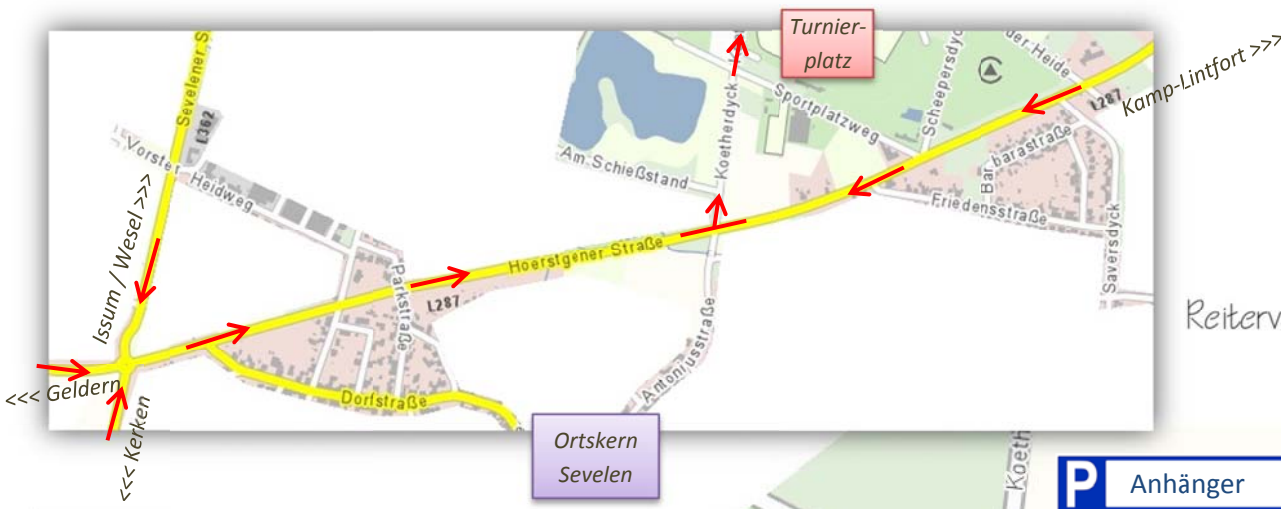

Skizze zum Turnierplatz des RV Blücher e.V. Sevelen

Reitverein Blücher e.V.
Sevelen

ANSCHRIFT:
47661 Issum-Sevelen;
Koetherdyck 52

ERLÄUTERUNGEN:

-  Parkplatz
-  Einbahnstraße
-  Dressur
-  Springen
-  Wasserstelle
-  WC / Toiletten
-  Eingang
-  Imbiss / Cafeteria
-  Meldestelle