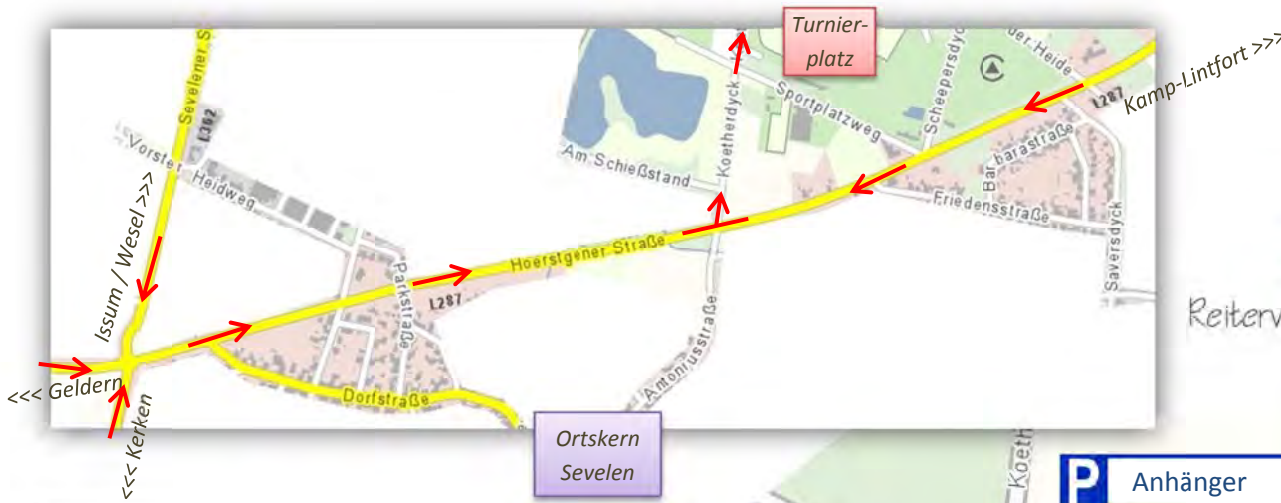

# Skizze zum Turnierplatz des RV Blücher e.V. Sevelen

  
Reiterverein Blücher e.V.  
Sevelen

**ANSCHRIFT:**  
47661 Issum-Sevelen;  
Koetherdyck 52

**ERLÄUTERUNGEN:**

-  Parkplatz
-  Einbahnstraße
-  Dressur
-  Springen
-  Wasserstelle
-  WC / Toiletten
-  Eingang
-  Imbiss / Cafeteria
-  Meldestelle