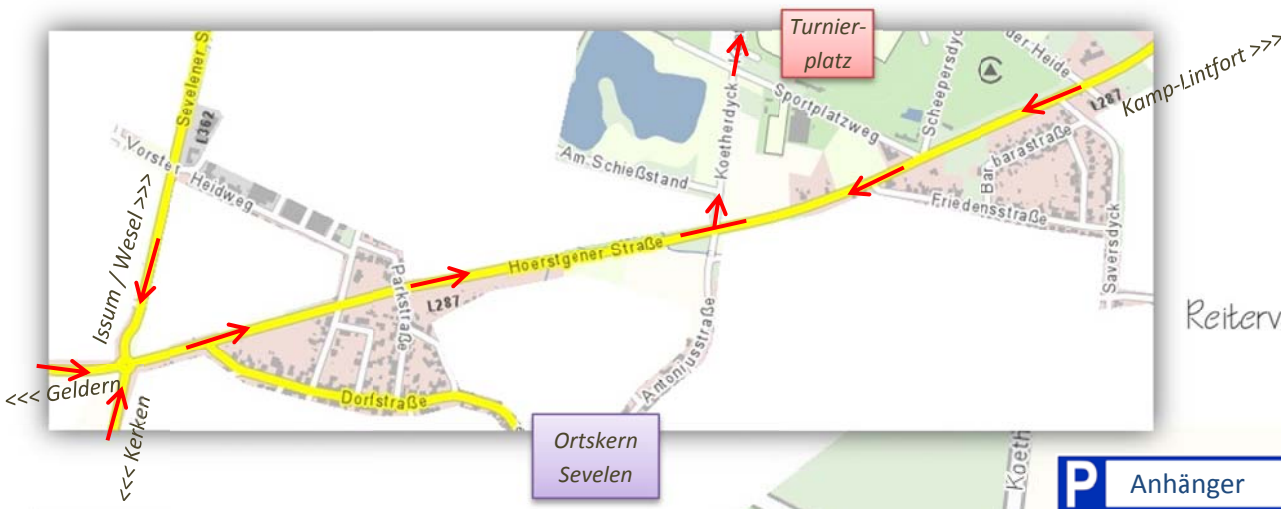

Skizze zum Turnierplatz des RV Blücher e.V. Sevelen

Reiterverein Blücher e.V.
Sevelen

ANSCHRIFT:
47661 Issum-Sevelen;
Koetherdyck 52

ERLÄUTERUNGEN:

-  Parkplatz
-  Einbahnstraße
-  Dressur
-  Springen
-  Wasserstelle
-  WC / Toiletten
-  Eingang
-  Imbiss / Cafeteria
-  Meldestelle